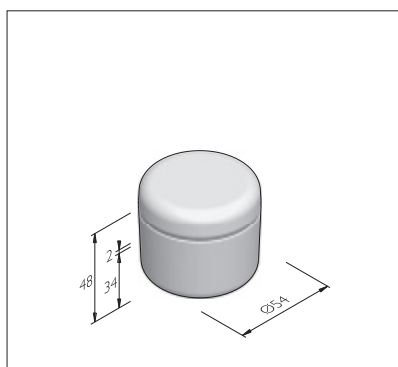

Pouf Mellow small