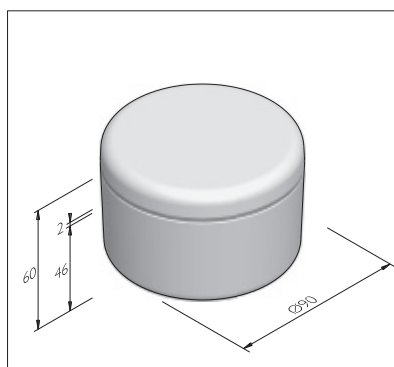

Pouf Mellow large