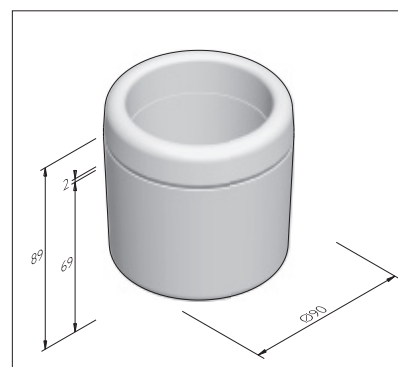

Pouf Mellow small

Pouf Mellow large

Planter Mellow large

Zitting - beton

Zitting - hardhout 100% FSC

Zitting - geperst bamboe

Zitting - gelamineerd bamboe  
(binnentoepassing)

De Mellow Poufs&Planters zijn  
ontworpen in samenwerking met: