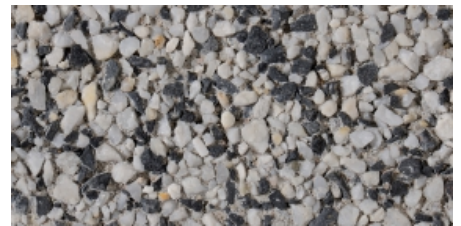

STRUYK VERWO INFRA

A CRH COMPANY

STANDAARD

lichtgrijs

donkergrijs

zwart

hardsteen 026

ZELFVERDICHTEND BETON

grijs bont 070

zwart 100

zwart/wit 104

zwart/grigio 120

zwart/groen 130

zwart/grijs 140

zwart/glisando 160

rood/zwart 250

bruin 300

geel gewassen imitatie
graniet 460

wit 701

wit/zwart 705

METALLO

oxi