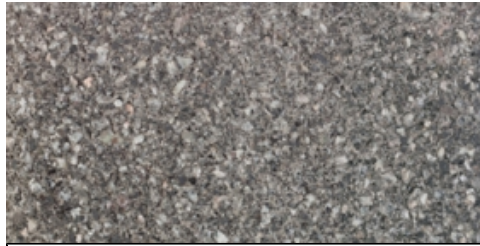

Wit 051

Blauw 051

SAXUM

UITGEWASSEN DEKLAAG VAN GEBROKEN NATUURSTEEN.

Granietgrijs

Medium

Donkergrijs

Basaltzwart