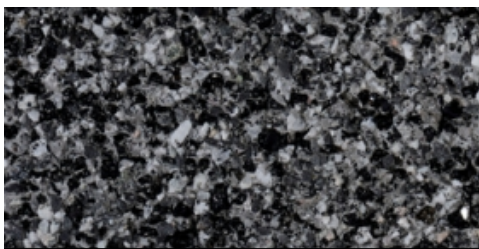

Tagenta C

Tagenta D

Tagenta E

SFERIO

GESLEPEN + GEKOGELSTRAALDE DEKLAAG MET 100% NATUURSTEENGRANULATEN IN MEERDERE GRADATIES.

Grigio Brillare

Grigio Argento

Grigio Basalto