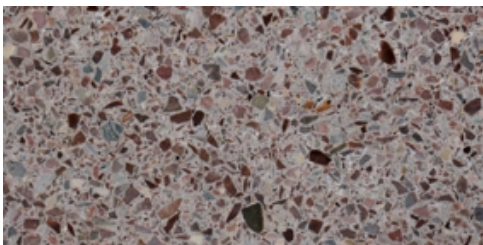

LISCIO

GESLEPEN DEKLAAG MET 100% NATUURSTEENGRANULATEN IN MEERDERE GRADATIES.

Marrone