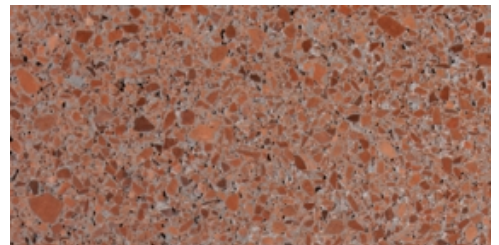

LISCIO

GESLEPEN DEKLAAG MET 100% NATUURSTEENGRANULATEN IN MEERDERE GRADATIES.

Cottrio