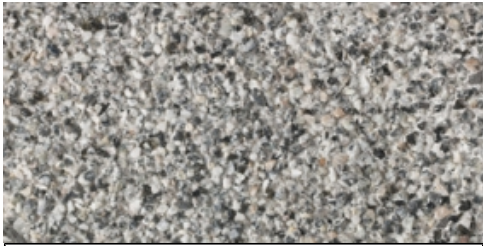

STANDAARD

BETONNEN UITERLIJK, GRIJS OF GEKLEURD.

Grijs

Donkergrijs

Zwart

Rood

Geel

Paars

Wit 051

Blauw 051

SAXUM

UITGEWASSEN DEKLAAG VAN GEBROKEN NATUURSTEEN.

Granietgrijs

Medium

Donkergrijs

Basaltzwart