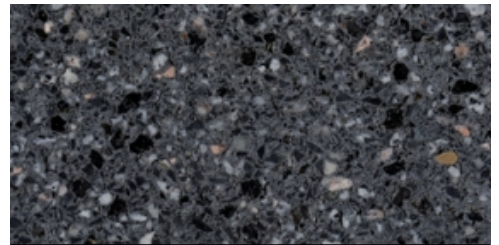

Grigio Brunastro

Marrone Terra

Bianco Perla

LISCIO

GESLEPEN DEKLAAG MET 100% NATUURSTEENGRANULATEN IN MEERDERE GRADATIES.

Grigio

Grigio Basalto

Negri

Bianco

Argilla 200

Argilla 400

Argilla 500

Gialpi

Concrete Ciotollo

Tagenta A

Tagenta B