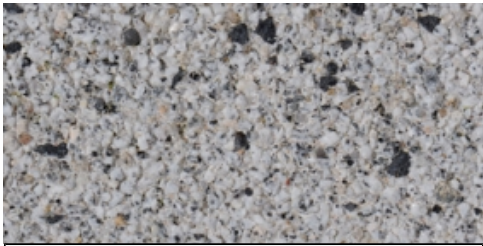

Grijns/Zwart 030