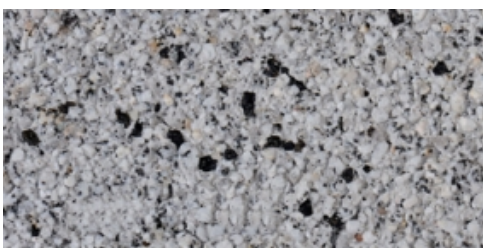

Tagenta C

Tagenta D

Tagenta E

SFERIO

GESLEPEN + GEKOGELSTRAALDE DEKLAAG MET 100% NATUURSTEENGRANULATEN IN MEERDERE GRADATIES.

Grigio Brillare

Grigio Argento

Grigio Basalto