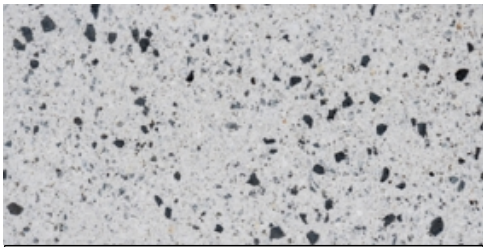

Bianco

Argilla 200

Argilla 400

Argilla 500

Gialpi

Concrete Ciotollo

Tagenta A

Tagenta B

Tagenta C

Tagenta D

Tagenta E

LUCIDA

GESLEPEN + GEBORSTELDE DEKLAAG MET 100% NATUURSTEENGRANULATEN IN MEERDERE GRADATIES.

Grigio Argento

Grigio Basalto

Nero Basalto

Pietra

Giallo Grigio

Bianco Grigio

Tagenta E

Concreto Basalto

Concreto Vetro Verde

Perla

METALLO