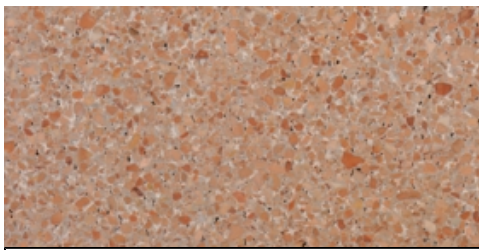

Grigio Brunastro

Marrone Terra

Bianco Perla

LISCIO

GESLEPEN DEKLAAG MET 100% NATUURSTEENGRANULATEN IN MEERDERE GRADATIES.

Grigio

Grigio Basalto

Negri

Nero

Pietra

Cottrio

Marrone

Giallo

Giallo Gribi

Rosso

Ambrogio

Bianco

Argilla 200

Argilla 400

Argilla 500

Gialpi

Concrete Ciotollo

Tagenta A

Tagenta B