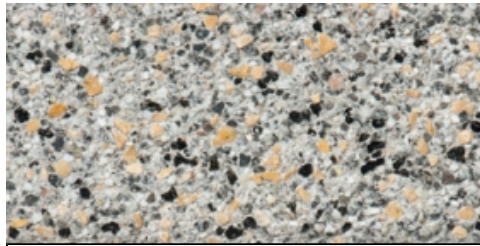

Grijns/Geel/Glisando 055