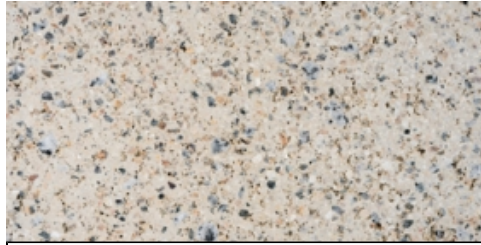

Bianco

Argilla 200

Argilla 400

Argilla 500

Gialpi

Concrete Ciotollo

Tagenta A

Tagenta B

Tagenta C

Tagenta D

Tagenta E

LUCIDA

GESLEPEN + GEBORSTELDE DEKLAAG MET 100% NATUURSTEENGRANULATEN IN MEERDERE GRADATIES.

Grigio Argento

Grigio Basalto

Nero Basalto

Pietra

Giallo Grigio

Bianco Grigio

Tagenta E

Concreto Basalto

Concreto Vetro Verde

Perla

METALLO