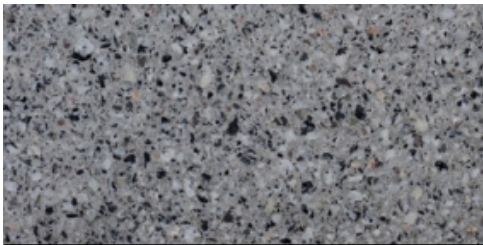

Grigio Brunastro

Marrone Terra

Bianco Perla

LISCIO

GESLEPEN DEKLAAG MET 100% NATUURSTEENGRANULATEN IN MEERDERE GRADATIES.

Grigio

Grigio Basalto

Negri