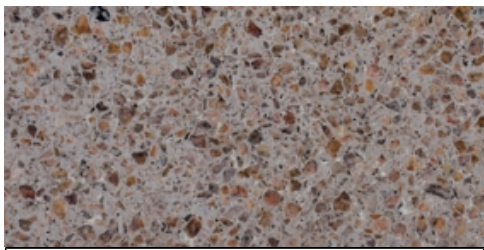

Grigio Brunastro

Marrone Terra

Bianco Perla

LISCIO

GESLEPEN DEKLAAG MET 100% NATUURSTEENGRANULATEN IN MEERDERE GRADATIES.

Grigio

Grigio Basalto

Negri

Nero

Pietra

Cottrio

Marrone

Giallo

Giallo Gribi

Rosso

Ambrogio

Bianco

Argilla 200

Argilla 400

Argilla 500

Gialpi

Concrete Ciotollo

Tagenta A

Tagenta B